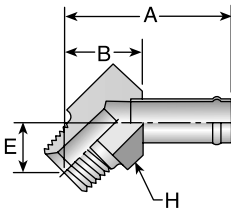

31TB Male NPTF Pipe - Rigid - 45° Elbow

# Part Number	Thread inch	Hose I.D. inch	A		E		H		B	
			inch	mm	inch	mm	inch	inch	mm	
31TB-6-8	3/8x18	1/2	2.54	65	0.69	18	7/8	1.04	26	
31TB-8-10	1/2x14	5/8	2.68	68	0.82	21	1	1.18	30	
31TB-8-12	1/2x14	3/4	2.78	71	0.82	21	1-1/4	1.28	33	
31TB-12-12	3/4x14	3/4	2.82	72	0.86	22	1-1/4	1.32	34	
31TB-12-16	3/4x14	1	3.01	76	0.86	22	1-1/2	1.38	35	
31TB-16-16	1x11-1/2	1	3.19	81	1.04	26	1-1/2	1.56	40	
31TB-20-20	1-1/4x11-1/2	1-1/4	3.26	83	0.99	25	1-7/8	1.59	40