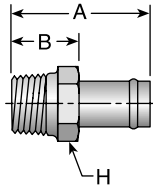

 <p><b>NPTF Pipe</b></p>	<p>01TB B-204</p>  <p><i>Male - Rigid</i></p>	<p>31TB B-204</p>  <p><i>Male - Rigid 45° Elbow</i></p>	<p>21TB B-204</p>  <p><i>Male - Rigid 90° Elbow</i></p>	 <p><b>SAE Straight Thread</b></p>	<p>05TB B-205</p>  <p><i>Male - Rigid</i></p>
<p>35TB B-205</p>  <p><i>Male - Rigid 45° Elbow</i></p>	<p>25TB B-205</p>  <p><i>Male - Rigid 90° Elbow</i></p>	 <p><b>Clamp</b></p>	<p>Clamp B-201</p>  <p><i>Wormgear</i></p>		

# Part Number	Thread inch	Hose I.D. inch	A		H		B	
			inch	mm	inch	inch	mm	
01TB-4-6	1/4x18	3/8	2.09	53	5/8	0.96	24	
01TB-6-8	3/8x18	1/2	2.12	54	3/4	0.96	24	
01TB-8-10	1/2x14	5/8	2.31	59	7/8	1.15	29	
01TB-8-12	1/2x14	3/4	2.31	59	1	1.15	29	
01TB-12-12	3/4x14	3/4	2.31	54	1-1/8	1.15	24	
01TB-16-16	1x11-1/2	1	2.69	68	1-3/8	1.53	39	
01TB-20-20	1-1/4x11-1/2	1-1/4	2.84	72	1-3/4	1.34	34	
01TB-24-24	1-1/2x11-1/2	1-1/2	3.25	83	2	1.50	38	
01TB-32-32	2x11-1/2	2	3.53	90	2-5/8	1.78	45	

# Part Number	Thread		Hose I.D.		A		E		H		W		B	
	inch	mm	inch	mm	inch	mm	inch	mm	inch	mm	inch	mm	inch	mm
25TB-8-6	1/2	3/4x16	3/8	1.94	49	1.45	37	7/8	7/8	0.44	11			
25TB-8-8	1/2	3/4x16	1/2	1.94	49	1.44	37	7/8	7/8	0.44	11			
25TB-10-10	5/8	7/8x14	5/8	2.03	52	1.69	43	1-1/16	1	0.53	13			
25TB-10-12	5/8	7/8x14	3/4	2.16	55	1.69	43	1-5/16	1	0.66	17			
25TB-12-12	3/4	1-1/16x12	3/4	2.16	55	1.92	49	1-5/16	1-1/4	0.66	17			
25TB-16-12	1	1-5/16x12	3/4	2.31	59	2.03	52	1-5/8	1-1/2	0.81	21			
25TB-16-16	1	1-5/16x12	1	2.44	62	2.03	52	1-5/8	1-1/2	0.81	21			
25TB-20-16	1-1/4	1-5/8x12	1	2.57	65	2.34	59	1-7/8	1-7/8	0.94	24			
25TB-20-20	1-1/4	1-5/8x12	1-1/4	2.61	66	2.34	59	1-7/8	1-7/8	0.94	24			