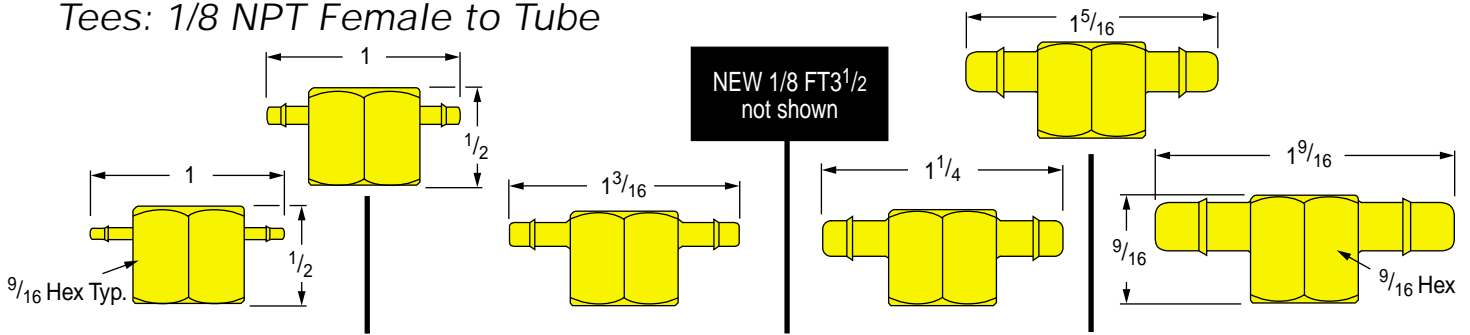

1/8 Female Pipe Thread to Tube

Top Views of Manifold Fittings  
(Available with #1 or #2 Barbs)

NEW  
1/8 FB3 1/2 x 3  
not shown

Thread Size, Female  
1/8F B2 x 2

Barb # Quantity of Barbs

Part Numbering Example

Elbows: 1/8 NPT Female to Tube

1/8 FLB1	1/8 FLB2	1/8 FLB2 1/2	1/8 FLB3	1/8 FLB3 1/2	1/8 FLB4	1/8 FLB5	1/8 FLB6	1/8 FLB6-45°	57
----------	----------	--------------	----------	--------------	----------	----------	----------	--------------	----

*L-Tees: 1/8 NPT Female to Tube*

58 1/8 FLT1 1/8 FLT2 1/8 FLT2 1/2 1/8 FLT3 1/8 FLT3 1/2 (4mm) 1/8 FLT4 1/8 FLT5

*V-Tees: 1/8 NPT Female to Tube*

59 1/8 FVT1 1/8 FVT2 1/8 FVT3 1/8 FVT3 1/2 (4mm) 1/8 FVT4

*Tees: 1/8 NPT Female to Tube*

60 1/8 FT1 1/8 FT2 1/8 FT3 1/8 FT3 1/2 (4mm) 1/8 FT4 1/8 FT5 1/8 FT6

61 1/8 FT1 x 3 1/8 FT2 x 3 1/8 FT3 x 3 1/8 FT3 1/2 x 3 (4mm) 1/8 FT4 x 3 1/8 FT5 x 3 1/8 FT6 x 3