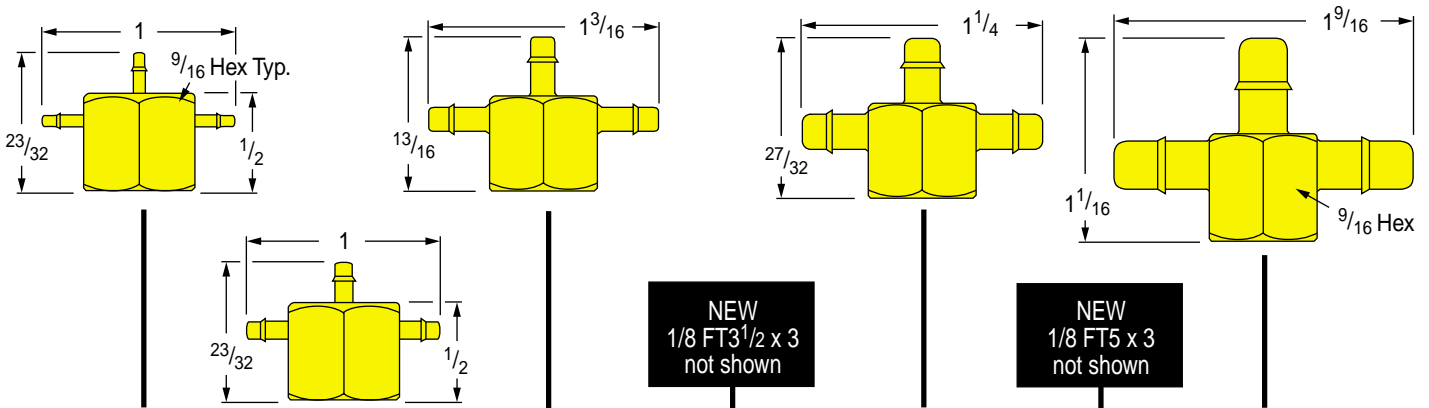

1/8 Female Pipe Thread to Tube

Top Views of Manifold Fittings  
(Available with #1 or #2 Barbs)

NEW  
1/8 FB3 1/2 x 3  
not shown

Thread Size, Female  
1/8F B2 x 2

Barb # Quantity of Barbs

Part Numbering Example

Elbows: 1/8 NPT Female to Tube

1/8 FLB1	1/8 FLB2	1/8 FLB2 1/2	1/8 FLB3	1/8 FLB3 1/2	1/8 FLB4	1/8 FLB5	1/8 FLB6	1/8 FLB6-45°	57
----------	----------	--------------	----------	--------------	----------	----------	----------	--------------	----

*L-Tees: 1/8 NPT Female to Tube*

58 1/8 FLT1 1/8 FLT2 1/8 FLT2 1/2 1/8 FLT3 1/8 FLT3 1/2 (4mm) 1/8 FLT4 1/8 FLT5

*V-Tees: 1/8 NPT Female to Tube*

59 1/8 FVT1 1/8 FVT2 1/8 FVT3 1/8 FVT3 1/2 (4mm) 1/8 FVT4

*Tees: 1/8 NPT Female to Tube*

60 1/8 FT1 1/8 FT2 1/8 FT3 1/8 FT3 1/2 (4mm) 1/8 FT4 1/8 FT5 1/8 FT6

61 1/8 FT1 x 3 1/8 FT2 x 3 1/8 FT3 x 3 1/8 FT3 1/2 x 3 (4mm) 1/8 FT4 x 3 1/8 FT5 x 3 1/8 FT6 x 3