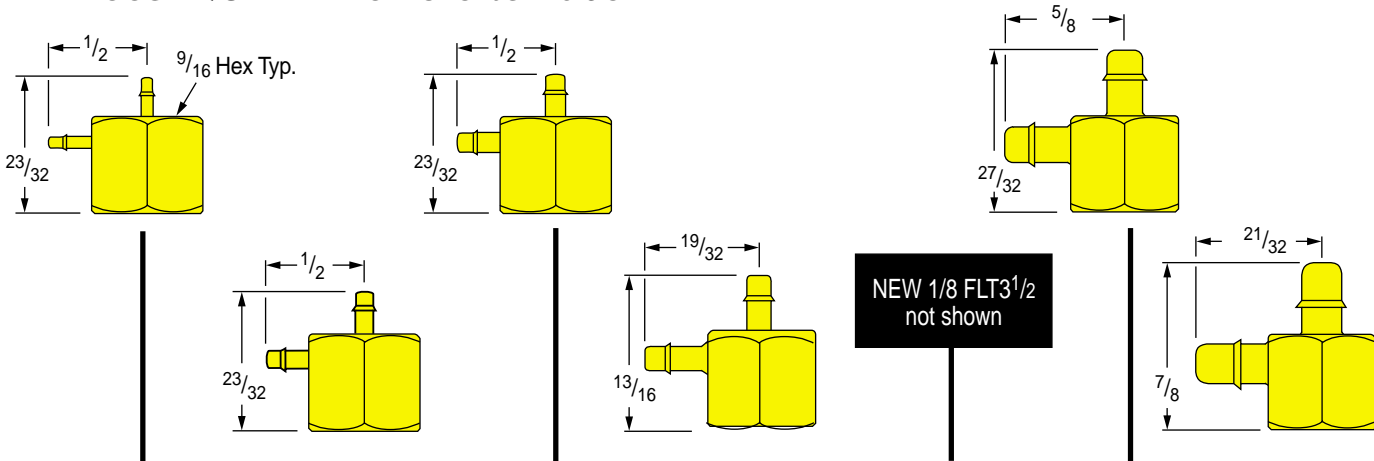

1/8 Female Pipe Thread to Tube

Top Views of Manifold Fittings  
(Available with #1 or #2 Barbs)

NEW  
1/8 FB3 1/2 x 3  
not shown

Thread Size, Female  
1/8F B2 x 2

Barb # Quantity of Barbs

Part Numbering Example

1/8 FB1	1/8 FB2	1/8 FB1 x 2 1/8 FB2 x 2	1/8 FB1 x 3 1/8 FB2 x 3	1/8 FB1 x 4 1/8 FB2 x 4	1/8 FB1 x 5 1/8 FB2 x 5	1/8 FB1 x 6 1/8 FB2 x 6	1/8 FB1 x 7 1/8 FB2 x 7	1/8 FB3 1/2 x 3 (4mm)	55
---------	---------	----------------------------	----------------------------	----------------------------	----------------------------	----------------------------	----------------------------	-----------------------	----

1/8 FB3 1/2 x 3  
not shown

1/8 FB2 1/2	1/8 FB3	1/8 FB3 x 2	1/8 FB3 x 3	1/8 FB3 1/2 (4mm)	1/8 FB4	1/8 FB5	1/8 FB6	1/8 FB8	56
-------------	---------	-------------	-------------	-------------------	---------	---------	---------	---------	----

*L-Tees: 1/8 NPT Female to Tube*

58 1/8 FLT1 1/8 FLT2 1/8 FLT2 1/2 1/8 FLT3 1/8 FLT3 1/2 (4mm) 1/8 FLT4 1/8 FLT5

*V-Tees: 1/8 NPT Female to Tube*

59 1/8 FVT1 1/8 FVT2 1/8 FVT3 1/8 FVT3 1/2 (4mm) 1/8 FVT4