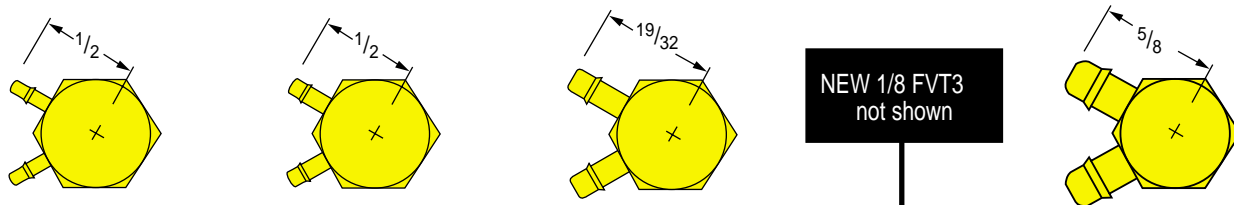

1/8 Female Pipe Thread to Tube

Top Views of Manifold Fittings  
(Available with #1 or #2 Barbs)

NEW  
1/8 FB3 1/2 x 3  
not shown

Thread Size, Female  
1/8F B2 x 2

Barb # Quantity of Barbs

Part Numbering Example

Elbows: 1/8 NPT Female to Tube

1/8 FLB1	1/8 FLB2	1/8 FLB2 1/2	1/8 FLB3	1/8 FLB3 1/2	1/8 FLB4	1/8 FLB5	1/8 FLB6	1/8 FLB6-45°	57
----------	----------	--------------	----------	--------------	----------	----------	----------	--------------	----

*L-Tees: 1/8 NPT Female to Tube*

58 1/8 FLT1 1/8 FLT2 1/8 FLT2 1/2 1/8 FLT3 1/8 FLT3 1/2 (4mm) 1/8 FLT4 1/8 FLT5

*V-Tees: 1/8 NPT Female to Tube*

59 1/8 FVT1 1/8 FVT2 1/8 FVT3 1/8 FVT3 1/2 (4mm) 1/8 FVT4

*Tees: 1/8 NPT Female to Tube*

60 1/8 FT1 1/8 FT2 1/8 FT3 1/8 FT3 1/2 (4mm) 1/8 FT4 1/8 FT5 1/8 FT6

61 1/8 FT1 x 3 1/8 FT2 x 3 1/8 FT3 x 3 1/8 FT3 1/2 x 3 (4mm) 1/8 FT4 x 3 1/8 FT5 x 3 1/8 FT6 x 3